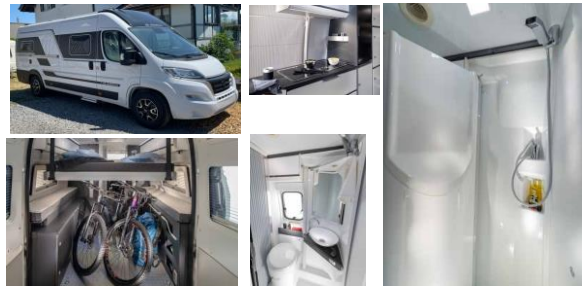

Der mit dem Europäischen Innovationspreis ausgezeichnete Van, mit charakteristischen Merkmalen wie dem exklusiven Adria Design SunRoof mit Panoramafenster, gedämpft schliessender Schiebetür und optimierter Isolierung. Modernes Interieur, offenes Fahrerhaus-Loft-Wohnraumdesign, vollgepackt mit durchdachten Ausstattungen.

Abmessungen und Gewicht

Hubraum (cm ³)	2200
Leistung PS	140
Gesamtlänge (mm)	6363
Gesamtbreite (mm)	2050
Gesamthöhe - Innenhöhe (mm)	2580 - 1900
Masse im fahrbereiten Zustand (kg)	2940
Zulässiges Gesamtgewicht (kg)	3500
Anhängelast max. (kg)	2500
Anzahl Schlafplätze	2+1
Genehmigte Sitzplätze	4

Textil "Arno"

BASISPREIS IN CHF INKL. MWST

68'400.00

AUSSTELLUNGSMODELL: FIAT, Euro 6D Final, 2.2l, 140 PS, Farbe weiss

Swiss Pack Supreme	Traction+ und Bergabfahrlilfe mit HDC, 16" Räder mit Stahlfelgen, Multifunktionslenkrad, Spannungsverstärker Booster, Isofix für Kindersitze, Isolierter und beheizter Abwassertank 85l, Moskitonetz bei Schiebetür, Rückfahrssensoren	1'410.00
Pack Safety	Kontrolle Vollbremsung, Fahrspur Sensor, Regen- und Dämmerungssensor, Verkehrszeichen-Erkennung, Fernlicht-Erkennung	880.00
Transport Werk-CH, Verzollung und MFK Bereitstellung/Dokumente Volltankung / CH-Vignette		2'000.00

DAS AUSSTELLMODELL IST MIT FOLGENDEN OPTIONEN AUSGERÜSTET:

Fiat 6D Final 2.2l 140PS Chassis 35L + Handschaltung		710.00
Kabinen-Klimaanlage automatisch		500.00
Infotainment System 10" mit Campernavi und Radio		2'050.00
Bordinstrumente digital 7"		610.00
Rückfahrkamera		360.00
Elektrisch klappbare Aussenspiegel		210.00
16" Räder mit Leichtmetallfelgen		500.00
Kraftstofftank 90l		-
Elektrische Fussbodenheizung mit Transformator		250.00
Wohnraumbatterie Lithium 100Ah		1'090.00
TV-Halterung		140.00
Kühlschrank mit Kompressor 138l		300.00
Adria Mach		270.00
Textil Arno		60.00
Matratzenüberzug		130.00
Anhängerkupplung mit Elektrosatz		750.00
Markise		1'600.00